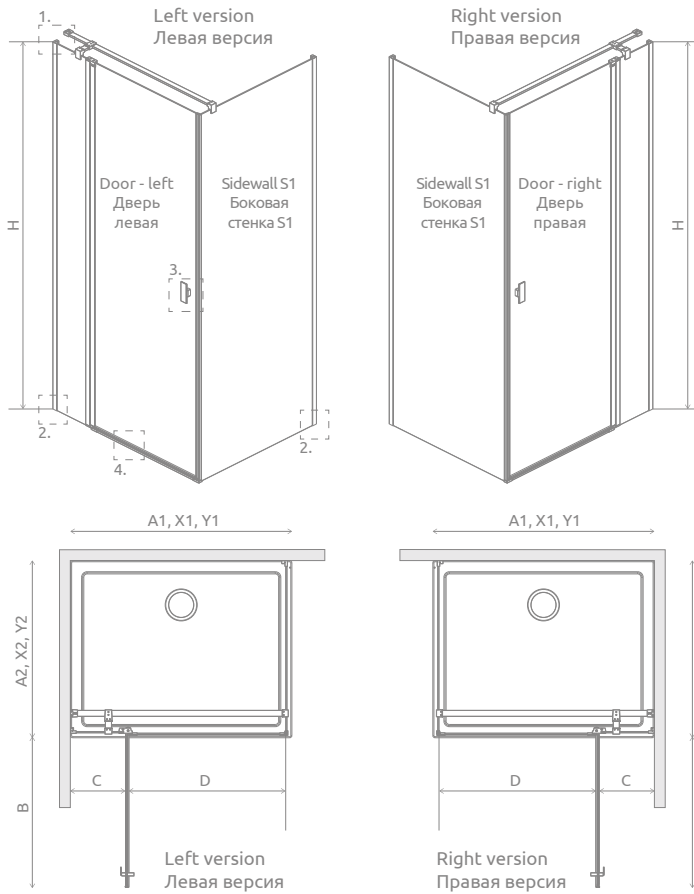

New

Nes KDJ II

Nes KDJ II + Giaros C

Shower enclosure set consists of 2 parts: door and sidewall S1. Please specify all the article numbers when making an order.
В заказе надо указать 2 номера артикулов: двери и боковой стенки S1.

DOOR | ДВЕРЬ

Model Модель	Tray width (A1) Ширина поддона (A1)	Dimension to the glass panel axis (Y1) Размер к оси стекла (Y1)	Height (H) Высота (H)	TRANSPARENT GLASS ПРОЗРАЧНОЕ СТЕКЛО
				Art. No. № арт.
KDJ II door 80 L	800	770-785	2000	10032080-01-01L
KDJ II door 80 R	800	770-785	2000	10032080-01-01R
KDJ II door 90 L	900	870-885	2000	10032090-01-01L
KDJ II door 90 R	900	870-885	2000	10032090-01-01R
KDJ II door 100 L	1000	970-985	2000	10032100-01-01L
KDJ II door 100 R	1000	970-985	2000	10032100-01-01R
KDJ II door 110 L	1100	1070-1085	2000	10032110-01-01L
KDJ II door 110 R	1100	1070-1085	2000	10032110-01-01R
KDJ II door 120 L	1200	1170-1185	2000	10032120-01-01L
KDJ II door 120 R	1200	1170-1185	2000	10032120-01-01R

SIDEWALL S1 | БОКОВАЯ СТЕНКА S1

Model Модель	Tray width (A2) Ширина поддона (A2)	Dimension to the glass panel axis (Y2) Размер к оси стекла (Y2)	Height (H) Высота (H)	TRANSPARENT GLASS ПРОЗРАЧНОЕ СТЕКЛО
				Art. No. № арт.
S1 70	700	670-685	2000	10039070-01-01
S1 75	750	720-735	2000	10039075-01-01
S1 80	800	770-785	2000	10039080-01-01
S1 90	900	870-885	2000	10039090-01-01
S1 100	1000	970-985	2000	10039100-01-01

Door Дверь	A1	X1	Y1	B	C	D	H
KDJ II door 80	800	775-790	770-785	496	245-260	496	2000
KDJ II door 90	900	875-890	870-885	596	245-260	596	2000
KDJ II door 100	1000	975-990	970-985	696	245-260	696	2000
KDJ II door 110	1100	1075-1090	1070-1085	696	345-360	696	2000
KDJ II door 120	1200	1175-1190	1170-1185	796	345-360	796	2000