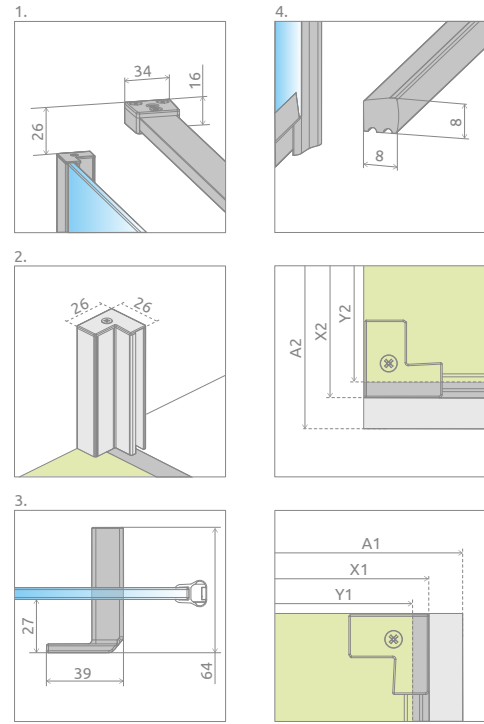

New

Nes KDJ II

Nes KDJ II + Giaros C

Shower enclosure set consists of 2 parts: door and sidewall S1. Please specify all the article numbers when making an order.
В заказе надо указать 2 номера артикулов: двери и боковой стенки S1.

DOOR | ДВЕРЬ

Model Модель	Tray width (A1) Ширина поддона (A1)	Dimension to the glass panel axis (Y1) Размер к оси стекла (Y1)	Height (H) Высота (H)	TRANSPARENT GLASS ПРОЗРАЧНОЕ СТЕКЛО
				Art. No. № арт.
KDJ II door 80 L	800	770-785	2000	10032080-01-01L
KDJ II door 80 R	800	770-785	2000	10032080-01-01R
KDJ II door 90 L	900	870-885	2000	10032090-01-01L
KDJ II door 90 R	900	870-885	2000	10032090-01-01R
KDJ II door 100 L	1000	970-985	2000	10032100-01-01L
KDJ II door 100 R	1000	970-985	2000	10032100-01-01R
KDJ II door 110 L	1100	1070-1085	2000	10032110-01-01L
KDJ II door 110 R	1100	1070-1085	2000	10032110-01-01R
KDJ II door 120 L	1200	1170-1185	2000	10032120-01-01L
KDJ II door 120 R	1200	1170-1185	2000	10032120-01-01R

SIDEWALL S1 | БОКОВАЯ СТЕНКА S1

Model Модель	Tray width (A2) Ширина поддона (A2)	Dimension to the glass panel axis (Y2) Размер к оси стекла (Y2)	Height (H) Высота (H)	TRANSPARENT GLASS ПРОЗРАЧНОЕ СТЕКЛО
				Art. No. № арт.
S1 70	700	670-685	2000	10039070-01-01
S1 75	750	720-735	2000	10039075-01-01
S1 80	800	770-785	2000	10039080-01-01
S1 90	900	870-885	2000	10039090-01-01
S1 100	1000	970-985	2000	10039100-01-01